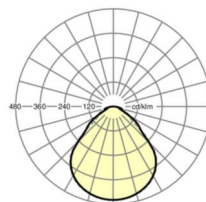

параметры

номер заказа	65714016175
код EAN	4020863479115
номер таможенного тарифа	94051190
Знак прохождения контроля	IP 20, класс защиты I, для рабочих мест за дисплеем 65°<3000, ENEC10 VDE, F, Indoor, CE
Степень ударопрочности IK	IK03
Температура окружения	ta 25°C
Особые свойства	Готовность к IoT «Ready for IoT»
Гарантийный срок	5 лет
Государственные программы поддержки	BEG - государственные субсидии для энергосберегающих зданий (действительна только для Германии)

электротехника

Балласт	Электронный драйвер DALI2 (1 штука)
Мощность системы	37W
сетевое напряжение	230V/50Hz
автоматический предохранитель (пусковой ток)	13 штук/B10, 24 штук/B16, 25 штук/C10, 40 штук/C16
класс энергосбережения/Источник света	C

Оптика

Оснастка	LED, цветопередача/оттенок света CRI ≥ 80 / 3000K
Допуск для координаты цветности (MacAdam)	3SDCM
Фотобиологическая безопасность (светильник)	RG0
Номинальный световой поток	4949lm
Срок службы LED	100000h L80/B10 (Tq 25°C), 50000h L90/B50 (Tq 25°C)
светоотдача светильников	132lm/W
UGR поп./вдоль	18.3 / 18.5

DEEP-LINK

<https://www.regiolum.de/ru/article/65714016175>