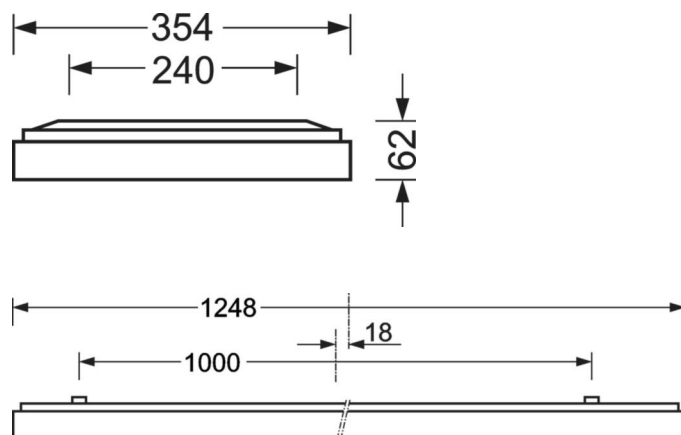

## DEEP-LINK

<https://www.regiolum.de/ru/article/65714016175>

Ссылка	LED 4900lm 830
ηLB	100 %
Φ ↓/↑	100 % / 0 %
UGR поп./вдоль дисплей	18.3 / 18.5
	65° < 3000cd/m²

**Механика**

цвет корпуса	серебристый/ белый алюминий RAL 9006
размеры (LxWxH/DxH)	1248mm x 354mm x 62mm
вес (нетто)	6.12kg
Кабельный ввод КЕ (X/Y)	0mm/0mm
Вид монтажа	Потолочная одиночная установка, Монтаж потолочных магистралей

**размеры**

L	1248 mm	Длина
B	354 mm	Ширина
H	62 mm	Высота
A1	1000 mm	Расстояние между точками крепежа при одиночной установке
A3	248 mm	Расстояние между точками крепежа между светильниками в световой п
A4	240 mm	Расстояние между точками крепежа (ширина)
X	0 mm	Расстояние от ввода проводов до середины светильника по оси X (вдо
Y	0 mm	Расстояние от ввода проводов до середины светильника по оси Y (поп